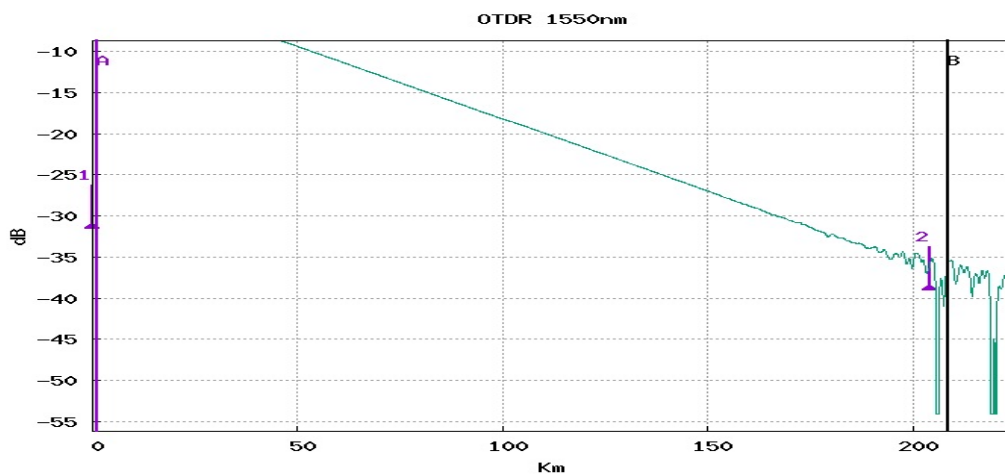

1550

Perda Total dB

35.808

Link ORL dB

30.81

Fim da Fibra Km

204.055

Direção

TEFE -> COARI

Perda Média dB/Km

0.175

Evento Alarmes

2

1/2

0.000

2/2

204.055 Km

A : 0.979km -2.354 dB

A-B : 207.487km 0.161 dB/Km

33.307 dB

B : 208.466km -35.661 dB

Evento	Distância	Perda	Reflect.	Declive	Secção	P. Total
	Km	dB	dB	dB/km	Km	dB
1	0.000	~ 0.603	~ -35.47		0.000	0.000
2	204.055			0.175	0.204	35.808